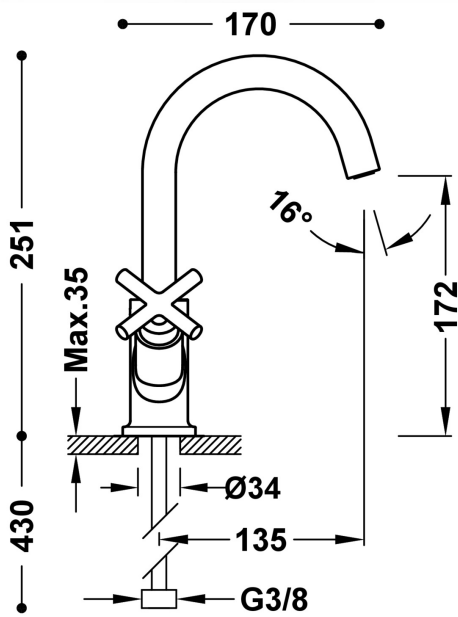

TRÉS

283103010M

MONT BLANC

Grifo bimando para lavabo

- Con volantes
- Latiguillos de alimentación flexibles G3/8

Acabado Oro-Mate 24K

Aireador: OCULTO DE SILICONA M18.5x1

Ángulo de giro del caño: 360

Ángulo giro monturas: 90

Caudal (l/min): 5,7

Garantía de Calidad Ambiental (Cataluña)

Elemento conexión: FLEXIBLE G3/8"

Grupo acústico: I -

Material: Latón bajo contenido en plomo

Montura: 29916402

Montura fría: 29916403