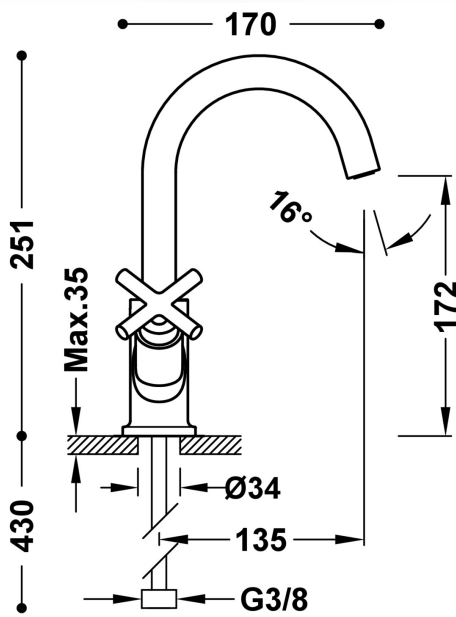

TRÉS

28310301OPM

MONT BLANC

Grifo bimando para lavabo

· Con volantes

· Latiguillos de alimentación flexibles G3/8

Acabado Oro rosa mate 24K

Aireador: OCULTO DE SILICONA M18.5x1

Ángulo de giro del caño: 360

Ángulo giro monturas: 90

Caudal (l/min): 5,7

Garantía de Calidad Ambiental (Cataluña)

Elemento conexión: FLEXIBLE G3/8"

Grupo acústico: I -

Material: Latón bajo contenido en plomo