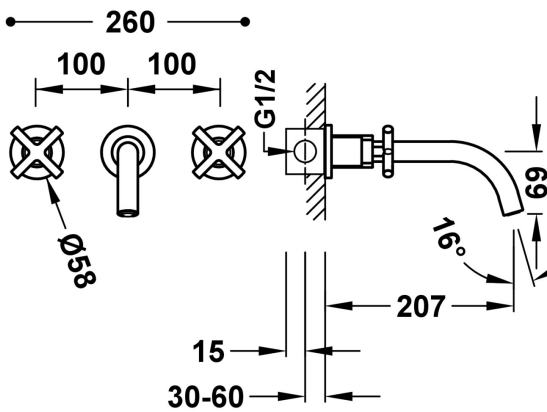

TRES

283300020PM

MONT BLANC

Grifo bimando empotrado para lavabo

- Cuerpo empotrado incluido e indivisible
- Con volantes
- Caño de 207 mm

Acabado Oro rosa mate 24K

Aireador: OCULTO DE SILICONA M18.5x1

Ángulo giro monturas: 90

Caudal (l/min): 5,7

Garantía de Calidad Ambiental (Cataluña)

Elemento conexión: MURAL G1/2"

Material: Latón bajo contenido en plomo

Montura: 29916402

Montura fría: 29916403

Novedad

Resistencia a la corrosión según EN-248