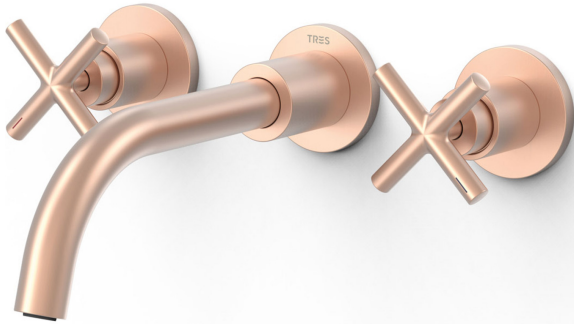

TRES

283300020PM

MONT BLANC

Grifo bimando empotrado para lavabo

- Cuerpo empotrado incluido e indivisible
- Con volantes
- Caño de 207 mm

Acabado Oro rosa mate 24K

Aireador: OCULTO DE SILICONA M18.5x1

Ángulo giro monturas: 90

Caudal (l/min): 5,7

Garantía de Calidad Ambiental (Cataluña)

Elemento conexión: MURAL G1/2"

Material: Latón bajo contenido en plomo

Montura: 29916402

Montura fría: 29916403

Novedad

Resistencia a la corrosión según EN-248