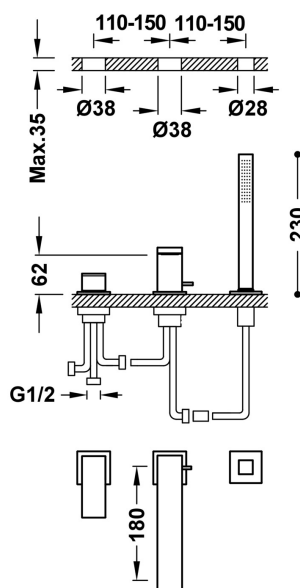

00616105

CUADRO

Grifo monomando para borde de bañera

- Inversor integrado en el caño de bañera.
- Ducha de mano anticalcárea de latón.
- Caño de bañera de 180 mm. Caudal: 3 bar - 13 l/m .
- Kit depósito opcional no incluido ref.: 20024501.

Acabado Cromo

Referencia del cartucho: 9130190

Certificación BELGAQUA (Bélgica)

Ducha de mano de latón