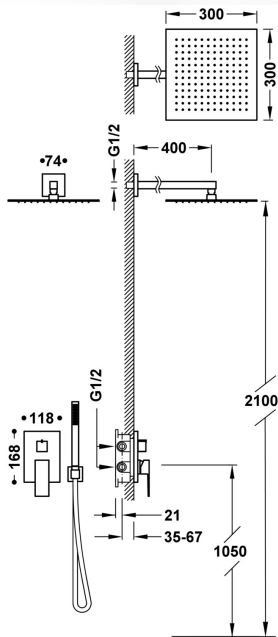

TRÉS

00628004

CUADRO

Kit de grifo monomando empotrado de 2 vías Rapid-box para ducha

- Cuerpo empotrado incluido.
- Distribuidor cerámico de 2 vías.
- Brazo a pared con rociador de ducha orientable y de acero inoxidable: 300x300 mm.
- Soporte para ducha de mano con toma de agua a pared.
- Ducha de mano anticalcárea de latón.
- Flexo satinado.

Acabado Cromo

Referencia del cartucho: 29903508

Certificación BELGAQUA (Bélgica)

Ducha de mano de latón

Rociador de acero inoxidable