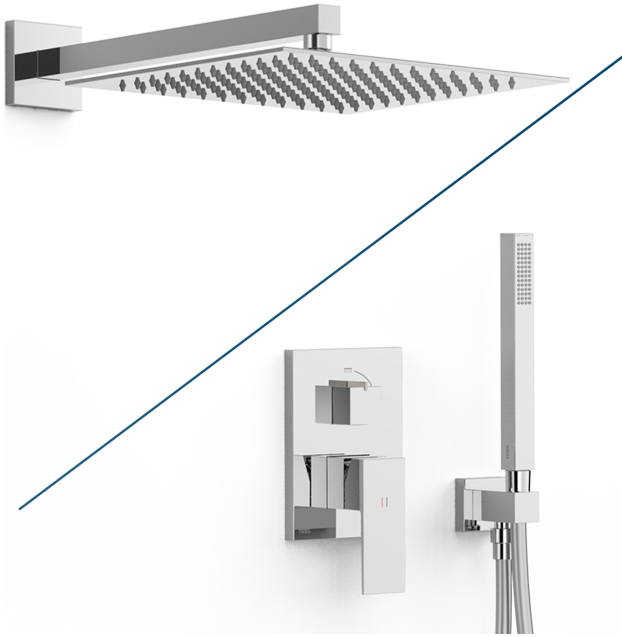

TRÉS

00628004

CUADRO

Kit de grifo monomando empotrado de 2 vías Rapid-box para ducha

- Cuerpo empotrado incluido.
- Distribuidor cerámico de 2 vías.
- Brazo a pared con rociador de ducha orientable y de acero inoxidable: 300x300 mm.
- Soporte para ducha de mano con toma de agua a pared.
- Ducha de mano anticalcárea de latón.
- Flexo satinado.

Acabado Cromo

Referencia del cartucho: 29903508

Certificación BELGAQUA (Bélgica)

Ducha de mano de latón

Rociador de acero inoxidable