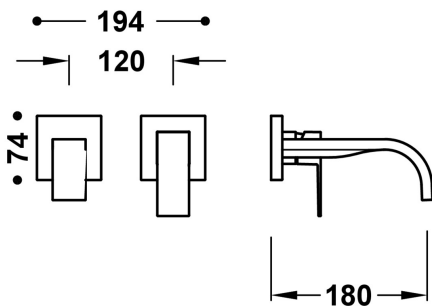

00630021

CUADRO

Pieza vista para cuerpo empotrado de lavabo

- Solo parte vista.
- Incluye placa enbellecedora, mando y caño de 180 mm.
- Cuerpo empotrado no incluido.

Acabado Cromo

Aireador: RECTANGULAR

Referencia del cartucho: 29902801

Caudal (l/min): 4,5

Garantía de Calidad Ambiental (Cataluña)

Material: Latón bajo contenido en plomo

Novedad

Resistencia a la corrosión según EN-248