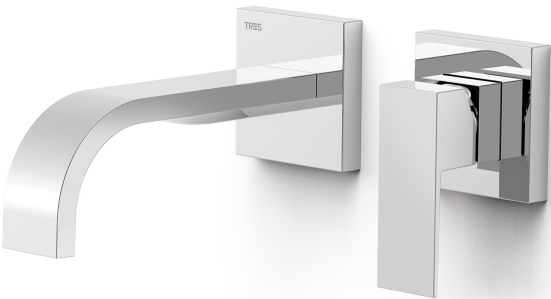

00630021

CUADRO

Pieza vista para cuerpo empotrado de lavabo

- Solo parte vista.
- Incluye placa enbellecedora, mando y caño de 180 mm.
- Cuerpo empotrado no incluido.

Acabado Cromo

Aireador: RECTANGULAR

Referencia del cartucho: 29902801

Caudal (l/min): 4,5

Garantía de Calidad Ambiental (Cataluña)

Material: Latón bajo contenido en plomo

Novedad

Resistencia a la corrosión según EN-248