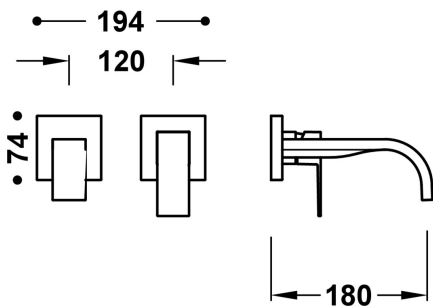

00630021AC

CUADRO

Pieza vista para cuerpo empotrado de lavabo

- Solo parte vista.
- Incluye placa enbellecedora, mando y caño de 180 mm.
- Cuerpo empotrado no incluido.

Acabado Acero

Aireador: RECTANGULAR

Referencia del cartucho: 29902801

Caudal (l/min): 4,5

Garantía de Calidad Ambiental (Cataluña)

Material: Latón bajo contenido en plomo

Novedad

Resistencia a la corrosión según EN-248