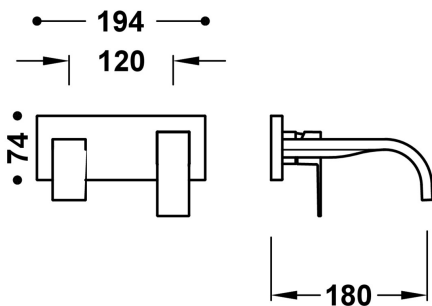

00630031AC

CUADRO

Pieza vista para cuerpo empotrado de lavabo

- Solo parte vista.
- Incluye placa embellecedora, mando y caño de 180 mm.
- Cuerpo empotrado no incluido.

Acabado Acero

Aireador: RECTANGULAR

Referencia del cartucho: 29902801

Caudal (l/min): 4,5

Garantía de Calidad Ambiental (Cataluña)

Material: Latón bajo contenido en plomo

Novedad

Resistencia a la corrosión según EN-248