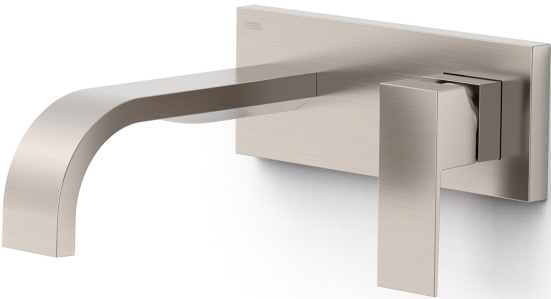

00630031AC

CUADRO

Pieza vista para cuerpo empotrado de lavabo

- Solo parte vista.
- Incluye placa embellecedora, mando y caño de 180 mm.
- Cuerpo empotrado no incluido.

Acabado Acero

Aireador: RECTANGULAR

Referencia del cartucho: 29902801

Caudal (l/min): 4,5

Garantía de Calidad Ambiental (Cataluña)

Material: Latón bajo contenido en plomo

Novedad

Resistencia a la corrosión según EN-248