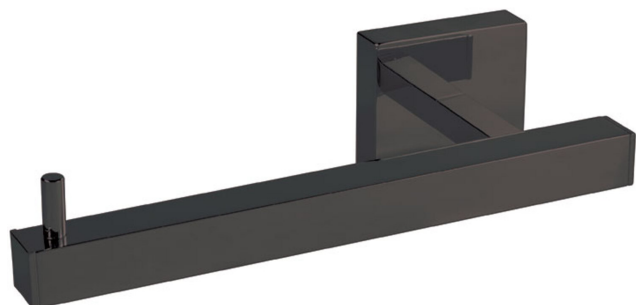

10723606KM

COMPLEMENTOS BAÑO

Portarrollos sin tapa

Acabado Negro Metalizado

Novedad