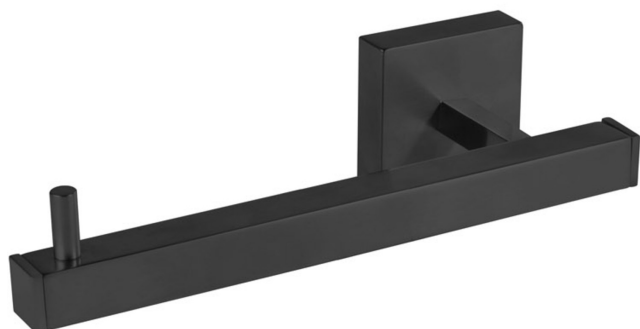

10723606NM

COMPLEMENTOS BAÑO

Portarrollos sin tapa

 Acabado Negro Mate