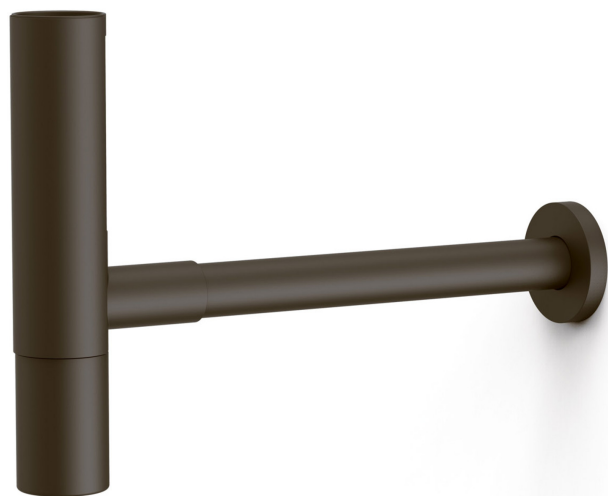

TRÉS

16110342KMB

COMPLEMENTOS GRIFERIA

**Sifón telescópico redondo
inspeccionable con faldón para
lavabo**

Acabado Negro bronce