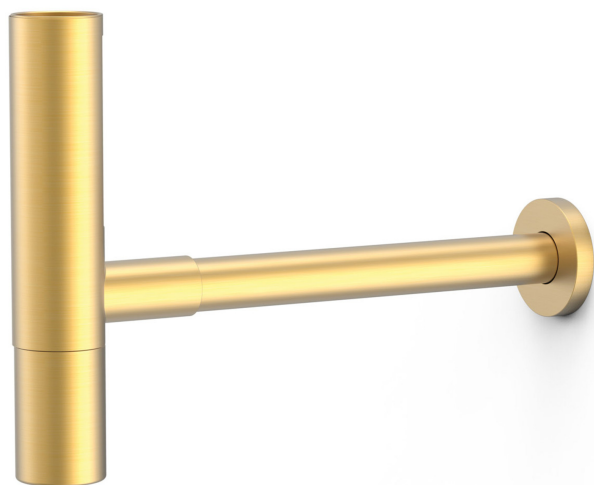

TRÉS

161103420M

COMPLEMENTOS GRIFERIA

**Sifón telescópico redondo
inspeccionable con faldón para
lavabo**

Acabado Oro-Mate 24K