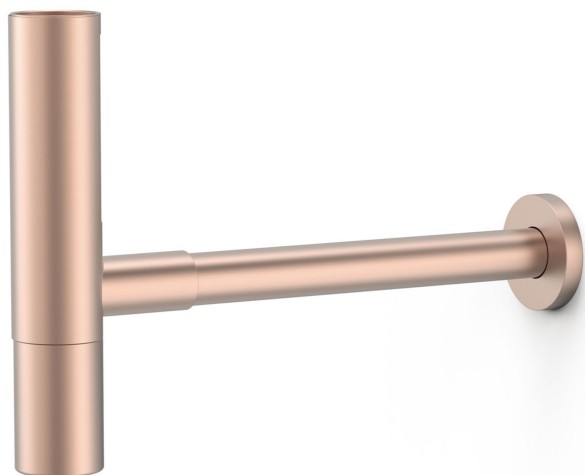

## 161103420PM

COMPLEMENTOS GRIFERIA

**Sifón telescópico redondo  
inspeccionable con faldón para  
lavabo**

Acabado Oro rosa mate 24K