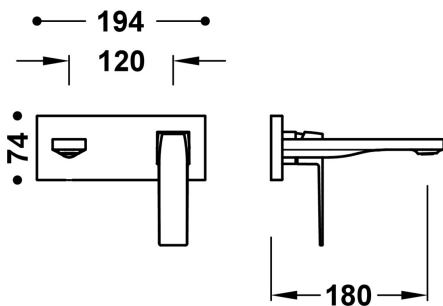

20230031NM

SLIM

Pieza vista para cuerpo empotrado de lavabo

- Solo parte vista.
- Incluye placa embellecedora, mando y caño de 180 mm.
- Cuerpo empotrado no incluido.

Acabado Negro Mate

Aireador: OCULTO M18.5x1

Referencia del cartucho: 29902801

Caudal (l/min): 5

Garantía de Calidad Ambiental (Cataluña)

Material: Latón bajo contenido en plomo

Novedad

Resistencia a la corrosión según EN-248