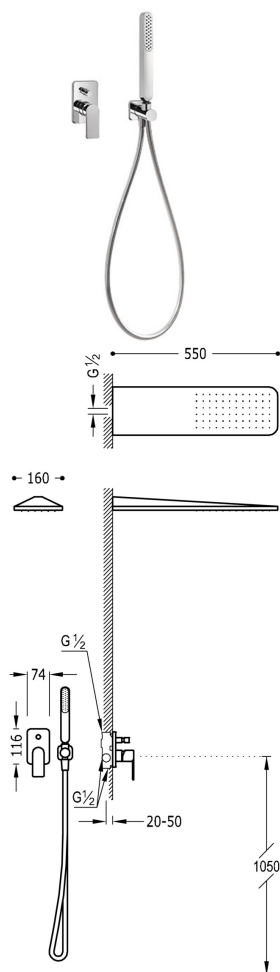

TRÉS

20018005

LOFT

Kit de grifo monomando empotrado de 2 vías para ducha

- Cuerpo empotrado incluido.
- Inversor de 2 vías.
- Rociador de ducha a pared de acero inoxidable: 160x550 mm.
- Soporte para ducha de mano con toma de agua a pared.
- Ducha de mano anticalcárea.
- Flexo satinado.

Acabado Cromo

Referencia del cartucho: 9130190

Certificación BELGAQUA (Bélgica)

Ducha de mano de ABS

Rociador de acero inoxidable