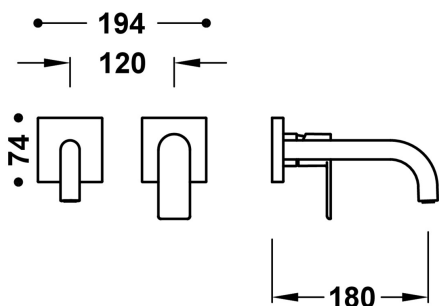

20030021

LOFT

Pieza vista para cuerpo empotrado de lavabo

- Solo parte vista.
- Incluye placa embellecedora, mando y caño de 180 mm.
- Cuerpo empotrado no incluido.

Acabado Cromo

Aireador: OCULTO M18.5x1

Referencia del cartucho: 29902801

Caudal (l/min): 5

Garantía de Calidad Ambiental (Cataluña)

Material: Latón bajo contenido en plomo

Novedad

Resistencia a la corrosión según EN-248