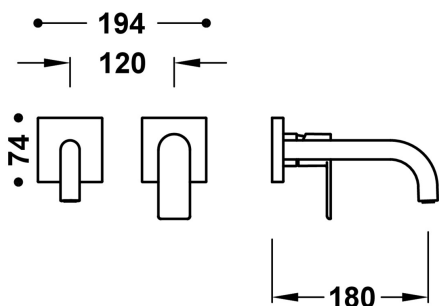

20030021NM

LOFT

Pieza vista para cuerpo empotrado de lavabo

- Solo parte vista.
- Incluye placa embellecedora, mando y caño de 180 mm.
- Cuerpo empotrado no incluido.

Acabado Negro Mate

Aireador: OCULTO M18.5x1

Referencia del cartucho: 29902801

Caudal (l/min): 5

Garantía de Calidad Ambiental (Cataluña)

Material: Latón bajo contenido en plomo

Novedad

Resistencia a la corrosión según EN-248