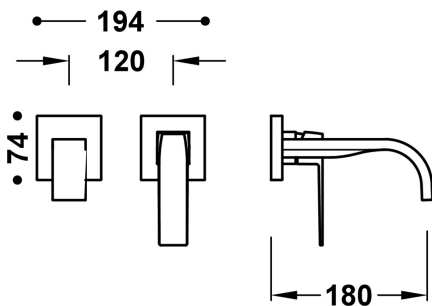

20230023NM

SLIM

Pieza vista para cuerpo empotrado de lavabo

- Solo parte vista.
- Incluye placa embellecedora, mando y caño de 180 mm.
- Cuerpo empotrado no incluido.

Acabado Negro Mate

Aireador: OCULTO M18.5x1

Referencia del cartucho: 29902801

Caudal (l/min): 5

Garantía de Calidad Ambiental (Cataluña)

Material: Latón bajo contenido en plomo

Novedad

Resistencia a la corrosión según EN-248