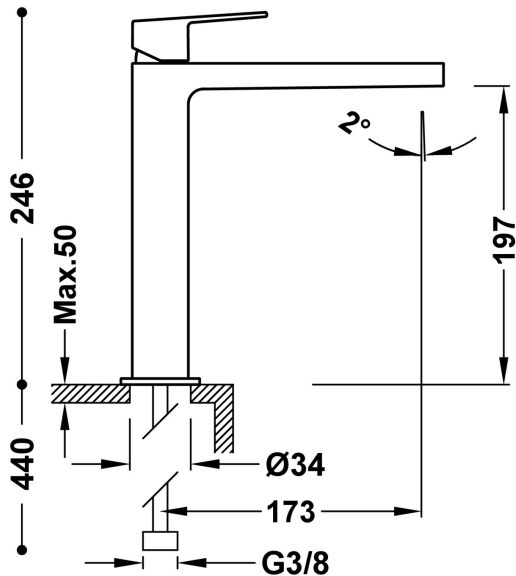

21120301

PROJECT-TRES

Grifo monomando alto para lavabo

· Latiguillos de alimentación flexibles G3/8

Acabado Cromo

Aireador: OCULTO M24x1

Referencia del cartucho: 9130190

Caudal (l/min): 14

Cartucho de larga duración: > 200.000 ciclos

Elemento conexión: FLEXIBLE G3/8"

Grupo acústico: II -

Material: Latón bajo contenido en plomo

Resistencia a la corrosión según EN-248