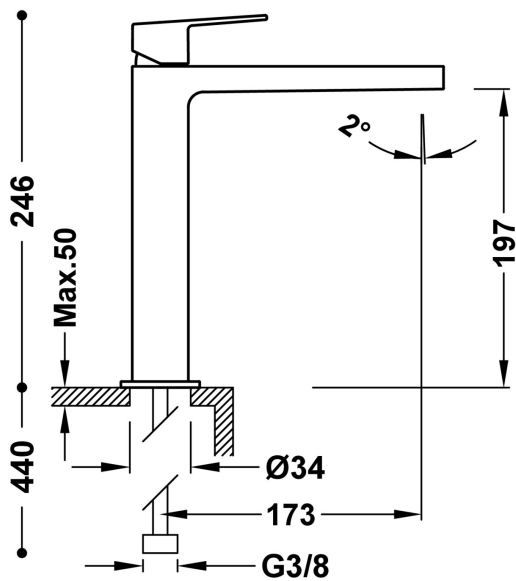

TRES

21120301AC

PROJECT-TRES

Grifo monomando alto para lavabo

·Latiguillos de alimentación flexibles G3/8

Acabado Acero

Aireador: OCULTO M24x1

Referencia del cartucho: 9130190

Caudal (l/min): 14

Cartucho de larga duración: > 200.000 ciclos

Elemento conexión: FLEXIBLE G3/8"

Grupo acústico: II -

Material: Latón bajo contenido en plomo

Resistencia a la corrosión según EN-248