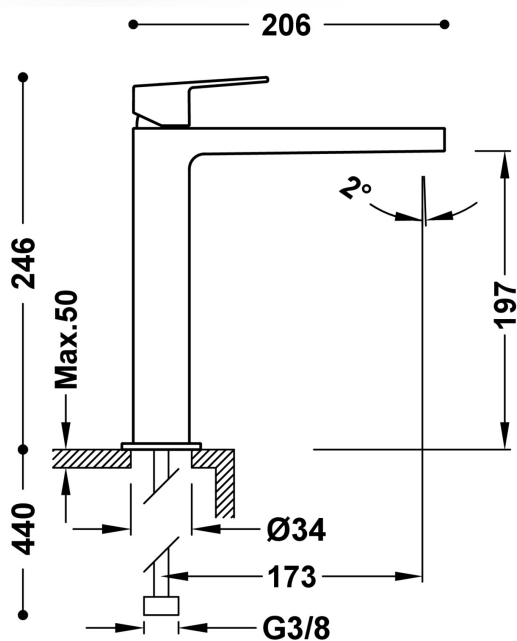

TRES

21120301NM

PROJECT-TRES

Grifo monomando alto para lavabo

· Latiguillos de alimentación flexibles G3/8

-  Acabado Negro Mate
-  Aireador: OCULTO M24x1
-  Referencia del cartucho: 9130190
-  Caudal (l/min): 14
-  Cartucho de larga duración: > 200.000 ciclos
-  Elemento conexión: FLEXIBLE G3/8"
-  Grupo acústico: II -
-  Material: Latón bajo contenido en plomo
-  Resistencia a la corrosión según EN-248