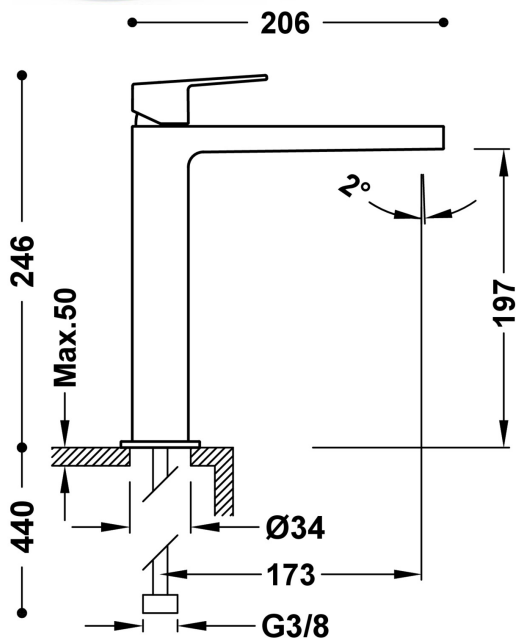

TRES

211203010M

PROJECT-TRES

Grifo monomando alto para lavabo

·Latiguillos de alimentación flexibles G3/8

Acabado Oro-Mate 24K

Aireador: OCULTO M24x1

Referencia del cartucho: 9130190

Caudal (l/min): 14

Cartucho de larga duración: > 200.000 ciclos

Elemento conexión: FLEXIBLE G3/8"

Grupo acústico: II -

Material: Latón bajo contenido en plomo

Resistencia a la corrosión según EN-248