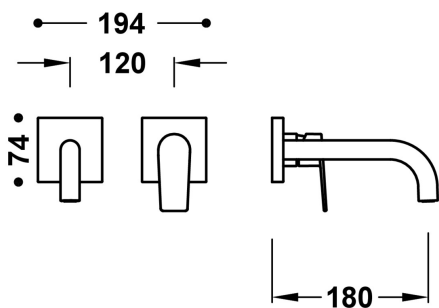

21130021NM

PROJECT-TRES

Pieza vista para cuerpo empotrado de lavabo

- Solo parte vista.
- Incluye placa enbellecedora, mando y caño de 180 mm.
- Cuerpo empotrado no incluido.

Acabado Negro Mate

Aireador: OCULTO M18.5x1

Referencia del cartucho: 29902801

Caudal (l/min): 5

Garantía de Calidad Ambiental (Cataluña)

Grupo acústico: I -

Material: Aleación Zinc

Novedad

Resistencia a la corrosión según EN-248