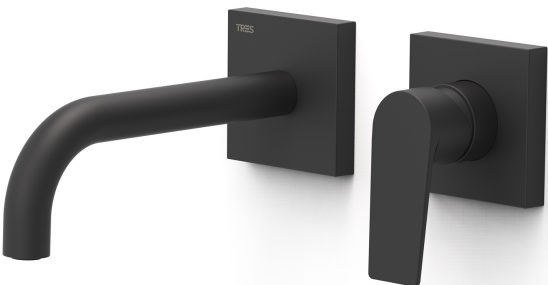

21130021NM

PROJECT-TRES

Pieza vista para cuerpo empotrado de lavabo

- Solo parte vista.
- Incluye placa enbellecedora, mando y caño de 180 mm.
- Cuerpo empotrado no incluido.

Acabado Negro Mate

Aireador: OCULTO M18.5x1

Referencia del cartucho: 29902801

Caudal (l/min): 5

Garantía de Calidad Ambiental (Cataluña)

Grupo acústico: I -

Material: Aleación Zinc

Novedad

Resistencia a la corrosión según EN-248