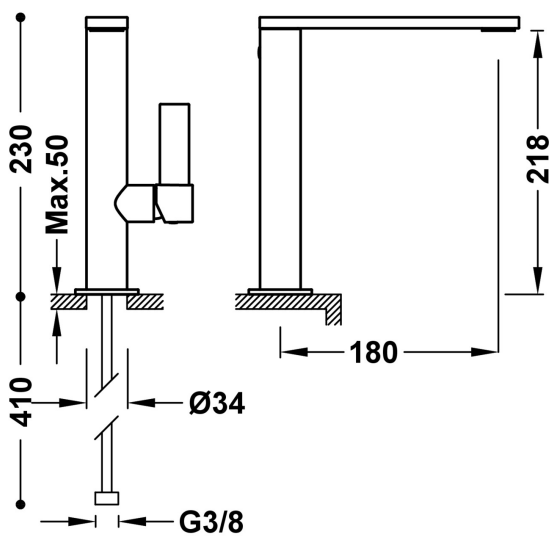

TRES

97 223

21130501

PROJECT-TRES

Grifo monomando alto con maneta lateral para lavabo

·Latiguillos de alimentación flexibles G3/8

Acabado Cromo

Aireador: OCULTO M24x1

Ángulo de giro del caño: 360

Referencia del cartucho: 9130190

Cold-tres®. Ahorro energético. El grifo siempre se abre con agua fría, evitando el encendido innecesario del calentador.

Cartucho de larga duración: > 200.000 ciclos

Elemento conexión: FLEXIBLE G3/8"

Grupo acústico: II -

Material: Latón bajo contenido en plomo

Resistencia a la corrosión según EN-248