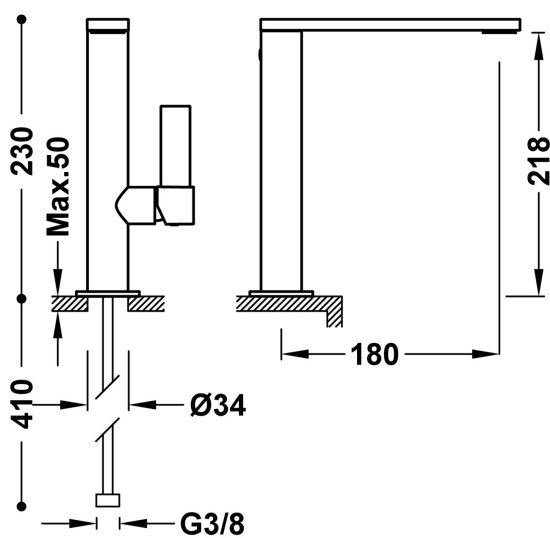

TRES

97 223

21130501NM

PROJECT-TRES

Grifo monomando alto con maneta lateral para lavabo

·Latiguillos de alimentación flexibles G3/8

Acabado Negro Mate

Aireador: OCULTO M24x1

Ángulo de giro del caño: 360

Referencia del cartucho: 9130190

Cold-tres®. Ahorro energético. El grifo siempre se abre con agua fría, evitando el encendido innecesario del calentador.

Cartucho de larga duración: > 200.000 ciclos

Elemento conexión: FLEXIBLE G3/8"

Grupo acústico: II -

Material: Latón bajo contenido en plomo

Resistencia a la corrosión según EN-248