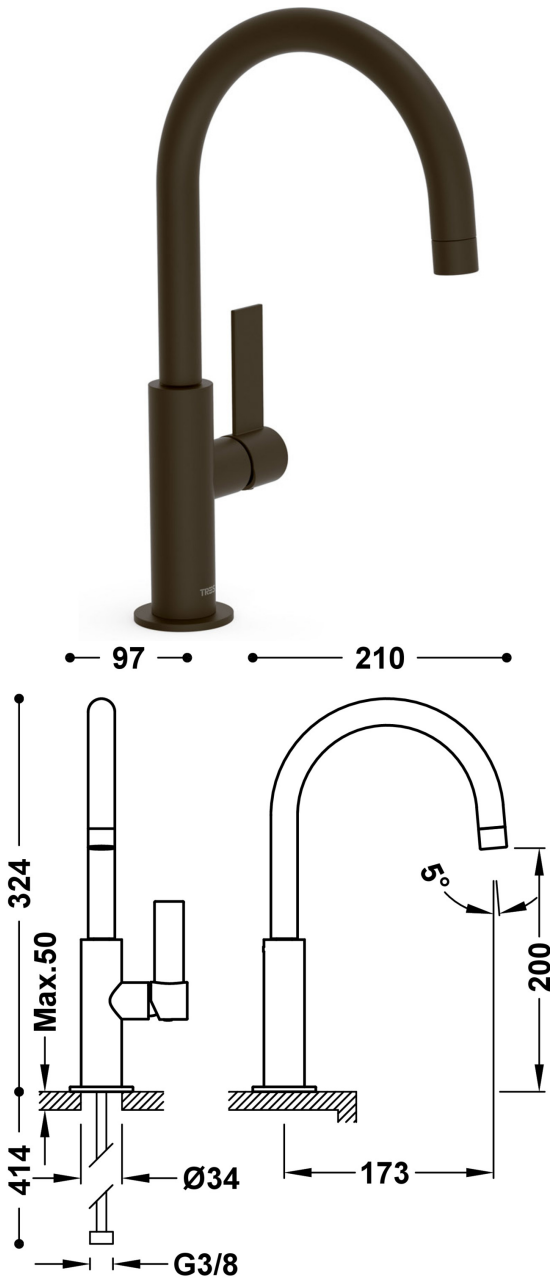

## 21190501KMB

PROJECT-TRES

### Grifo monomando alto con maneta lateral para lavabo

·Latiguillos de alimentación flexibles G3/8

Acabado Negro bronce

Ángulo de giro del caño: 360

Referencia del cartucho: 9130190

Cold-tres®. Ahorro energético. El grifo siempre se abre con agua fría, evitando el encendido innecesario del calentador.

Cartucho de larga duración: > 200.000 ciclos

Elemento conexión: FLEXIBLE G3/8"

Grupo acústico: II -

Material: Latón bajo contenido en plomo

Resistencia a la corrosión según EN-248