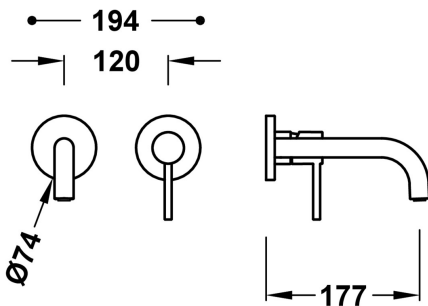

26230021NM

STUDY

Pieza vista para cuerpo empotrado de lavabo

- Solo parte vista.
- Incluye placa embellecedora, mando y caño de 177 mm.
- Cuerpo empotrado no incluido.

Acabado Negro Mate

Aireador: OCULTO DE SILICONA M18.5x1

Referencia del cartucho: 29902801

Caudal (l/min): 5,7

Garantía de Calidad Ambiental (Cataluña)

Material: Latón bajo contenido en plomo

Novedad

Resistencia a la corrosión según EN-248