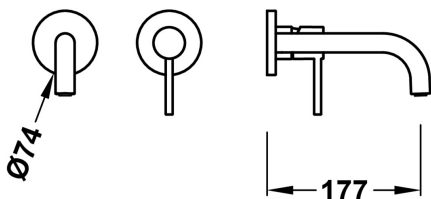

### Pieza vista para cuerpo empotrado de lavabo

- Solo parte vista.
- Incluye placa embellecedora, mando y caño de 177 mm.
- Cuerpo empotrado no incluido.

194  
120

Acabado Oro rosa mate 24K

Aireador: OCULTO DE SILICONA M18.5x1

Referencia del cartucho: 29902801

Caudal (l/min): 5,7

Garantía de Calidad Ambiental (Cataluña)

Material: Latón bajo contenido en plomo

Novedad

Resistencia a la corrosión según EN-248