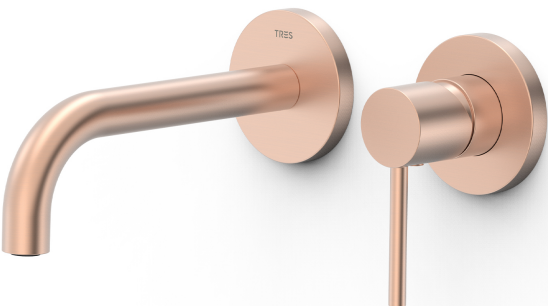

### Pieza vista para cuerpo empotrado de lavabo

- Solo parte vista.
- Incluye placa embellecedora, mando y caño de 177 mm.
- Cuerpo empotrado no incluido.

194  
120

Acabado Oro rosa mate 24K

Aireador: OCULTO DE SILICONA M18.5x1

Referencia del cartucho: 29902801

Caudal (l/min): 5,7

Garantía de Calidad Ambiental (Cataluña)

Material: Latón bajo contenido en plomo

Novedad

Resistencia a la corrosión según EN-248