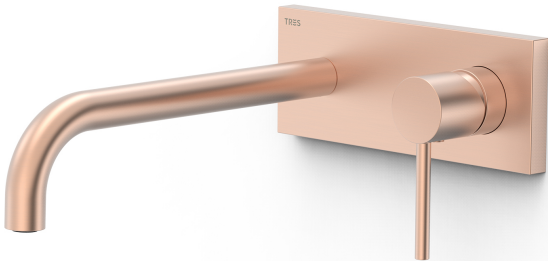

26230032OPM

STUDY

Pieza vista para cuerpo empotrado de lavabo

- Solo parte vista.
- Incluye placa embellecedora, mando y caño de 240 mm.
- Cuerpo empotrado no incluido.

Acabado Oro rosa mate 24K

Aireador: OCULTO DE SILICONA M18.5x1

Referencia del cartucho: 29902801

Caudal (l/min): 5,7

Garantía de Calidad Ambiental (Cataluña)

Material: Latón bajo contenido en plomo

Novedad

Resistencia a la corrosión según EN-248