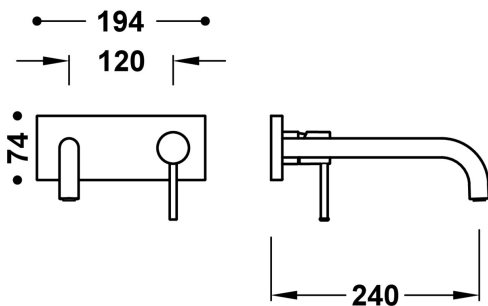

26230032OPM

STUDY

Pieza vista para cuerpo empotrado de lavabo

- Solo parte vista.
- Incluye placa embellecedora, mando y caño de 240 mm.
- Cuerpo empotrado no incluido.

Acabado Oro rosa mate 24K

Aireador: OCULTO DE SILICONA M18.5x1

Referencia del cartucho: 29902801

Caudal (l/min): 5,7

Garantía de Calidad Ambiental (Cataluña)

Material: Latón bajo contenido en plomo

Novedad

Resistencia a la corrosión según EN-248