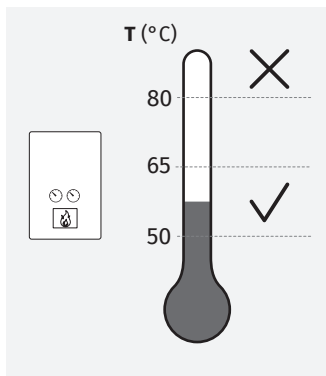

VALORES DE CONEXIÓN • VALORS DE CONNEXIÓ • VALEURS DE BRANCHEMENT • ANSCHLUSSWERTE •
WAARDEN VAN DE VERBINDING • VALORI DI CONNESSIONE • NASTAVENÍ PŘIPOJENÍ • FITTING CONNECTION
SPECIFICATIONS • CHARAKTERYSTYKI PODŁĄCZENIA • CONDIÇÕES DE CONEXÃO • ПРОМЫВКА СИСТЕМЫ

No incluído • No inclòs •
Non fournies • Nicht enthalten •
Non fornite in dotazione •
Nejsou součástí dodávky • Not
included • Nie załączone • Niet
meegeleverd • Não incluídas •
в комплект НЕ входят

3/8 134.215.007