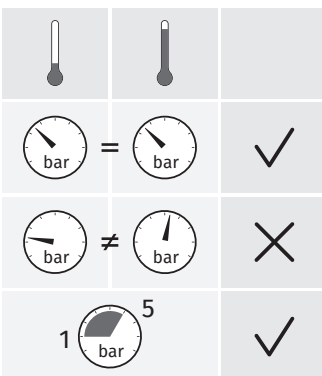

TRES

Ref. 193621114 • ed. 09AE

EL INCUMPLIMIENTO DE ESTAS INSTRUCCIONES EXIME DE TODA RESPONSABILIDAD A TRES GRIFERÍA • L'INCOMPLIMENT D'AQUESTES INSTRUCCIONS EXIMEIX DE TOTA RESPONSABILITAT A TRES GRIFERÍA • LE NON-RESPECT DE CES INSTRUCTIONS DÉGAGE TRES GRIFERÍA DE TOUTE RESPONSABILITÉ • DIE MISSACHTUNG DIESER ANWEISUNGEN BEFREIT TRES GRIFERÍA VON JEDLICHER HAFTUNG • NIET-NALEEVING VAN DEZE INSTRUCTIES ONTSLAAT TRES GRIFERÍA VAN ALLE VERANTWOORDELIJKHEID • L'INADEMPIMENTO DELLE PRESENTI INDICAZIONI ESONERA TRES GRIFERÍA DA QUALSIASI RESPONSABILITÀ • TRES GRIFERÍA NENESE ODPOVĚDNOST ZA ŠKODY ZPŮSOBENÉ NEDODRŽENÍM UVEDENÝCH POKYŇŮ • THE NON-FULFILMENT OF THESE INSTRUCTIONS SHALL EXEMPT TRES FROM ALL AND ANY LIABILITY • NIEPRZESTRZEGANIE NINIEJSZYCH INSTRUKCJI ZWALNIA FIRMĘ TRES GRIFERÍA Z WSZELKIEJ ODPOWIEDZIALNOŚCI • O INCUMPRIMENTO DESTAS INSTRUÇÕES ISENTA A TRES GRIFERÍA DE QUALQUER RESPONSABILIDADE • НЕСОБЛЮДЕНИЕ ДАННЫХ ИНСТРУКЦИЙ ВЛЕЧЕТ ЗА СОБОЙ ОСВОБОЖДЕНИЕ КОМПАНИИ TRES GRIFERÍA ОТ ЛЮБОЙ ОТВЕТСТВЕННОСТИ

VALORES DE CONEXIÓN • VALORS DE CONNEXIÓ • VALEURS DE BRANCHEMENT • ANSCHLUSSWERTE •
 WAARDEN VAN DE VERBINDING • VALORI DI CONNESSIONE • NASTAVENÍ PŘIPOJENÍ • FITTING CONNECTION
 SPECIFICATIONS • CHARAKTERYSTYKI PODŁĄCZENIA • CONDIÇÕES DE CONEXÃO • ПРОМЫВКА СИСТЕМЫ