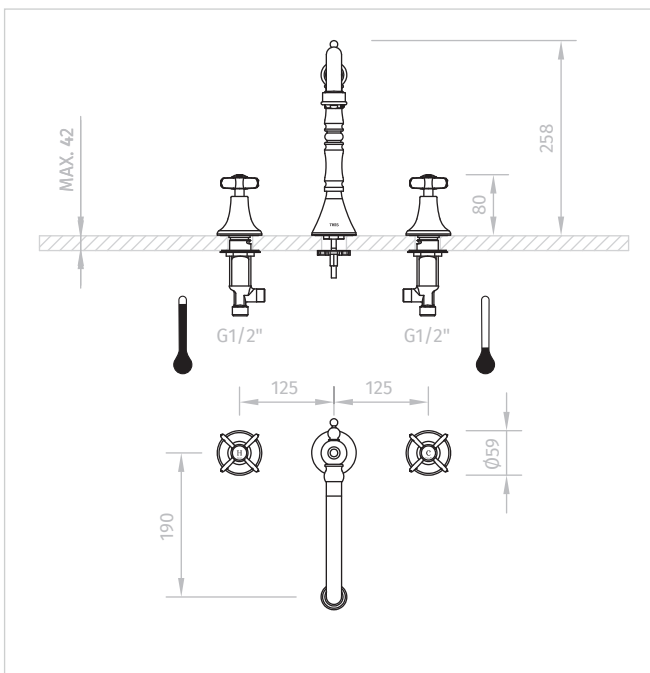

# TRES

Ref. 193610601 • ed. 07AI

EL INCUMPLIMIENTO DE ESTAS INSTRUCCIONES EXIME DE TODA RESPONSABILIDAD A TRES GRIFERÍA • L'INCOMPLIMENT D'AQUESTES INSTRUCCIONS EXIMEIX DE TOTA RESPONSABILITAT A TRES GRIFERÍA • LE NON-RESPECT DE CES INSTRUCTIONS DÉGAGE TRES GRIFERÍA DE TOUTE RESPONSABILITÉ • DIE MISSACHTUNG DIESER ANWEISUNGEN BEFREIT TRES GRIFERÍA VON JEDLICHER HAFTUNG • NIET-NALEEVING VAN DEZE INSTRUCTIES ONTSLAAT TRES GRIFERÍA VAN ALLE VERANTWOORDELIJKHEID • L'INADEMPIMENTO DELLE PRESENTI INDICAZIONI ESONERA TRES GRIFERÍA DA QUALSIASI RESPONSABILITÀ • TRES GRIFERÍA NENESE ODPOVĚDNOST ZA ŠKODY ZPŮSOBENÉ NEDODRŽENÍM UVEDENÝCH POKYŇŮ • THE NON-FULFILMENT OF THESE INSTRUCTIONS SHALL EXEMPT TRES FROM ALL AND ANY LIABILITY • NIEPRZESTRZEGANIE NINIEJSZYCH INSTRUKCJI ZWALNIA FIRMĘ TRES GRIFERÍA Z WSZELKIEJ ODPOWIEDZIALNOŚCI • O INCUMPRIMENTO DESTAS INSTRUÇÕES ISENTA A TRES GRIFERÍA DE QUALQUER RESPONSABILIDADE • НЕСОБЛЮДЕНИЕ ДАННЫХ ИНСТРУКЦИЙ ВЛЕЧЕТ ЗА СОБОЙ ОСВОБОЖДЕНИЕ КОМПАНИИ TRES GRIFERÍA ОТ ЛЮБОЙ ОТВЕТСТВЕННОСТИ