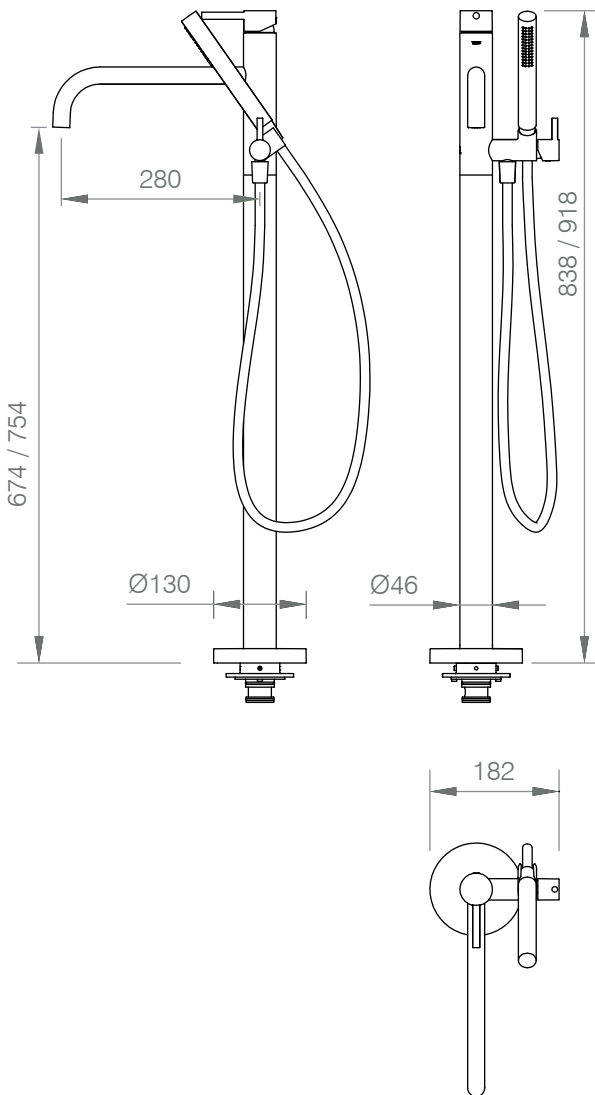

# TRES

	=	
	≠	
1		5

	⌚ 3 Bar
	22 L/min
	7 L/min
	25 L/min

1

2

3

4

8

5

 8

6

7

8

9

8

10

Max. 45°C

1

2

2

3

9134890

4

5A